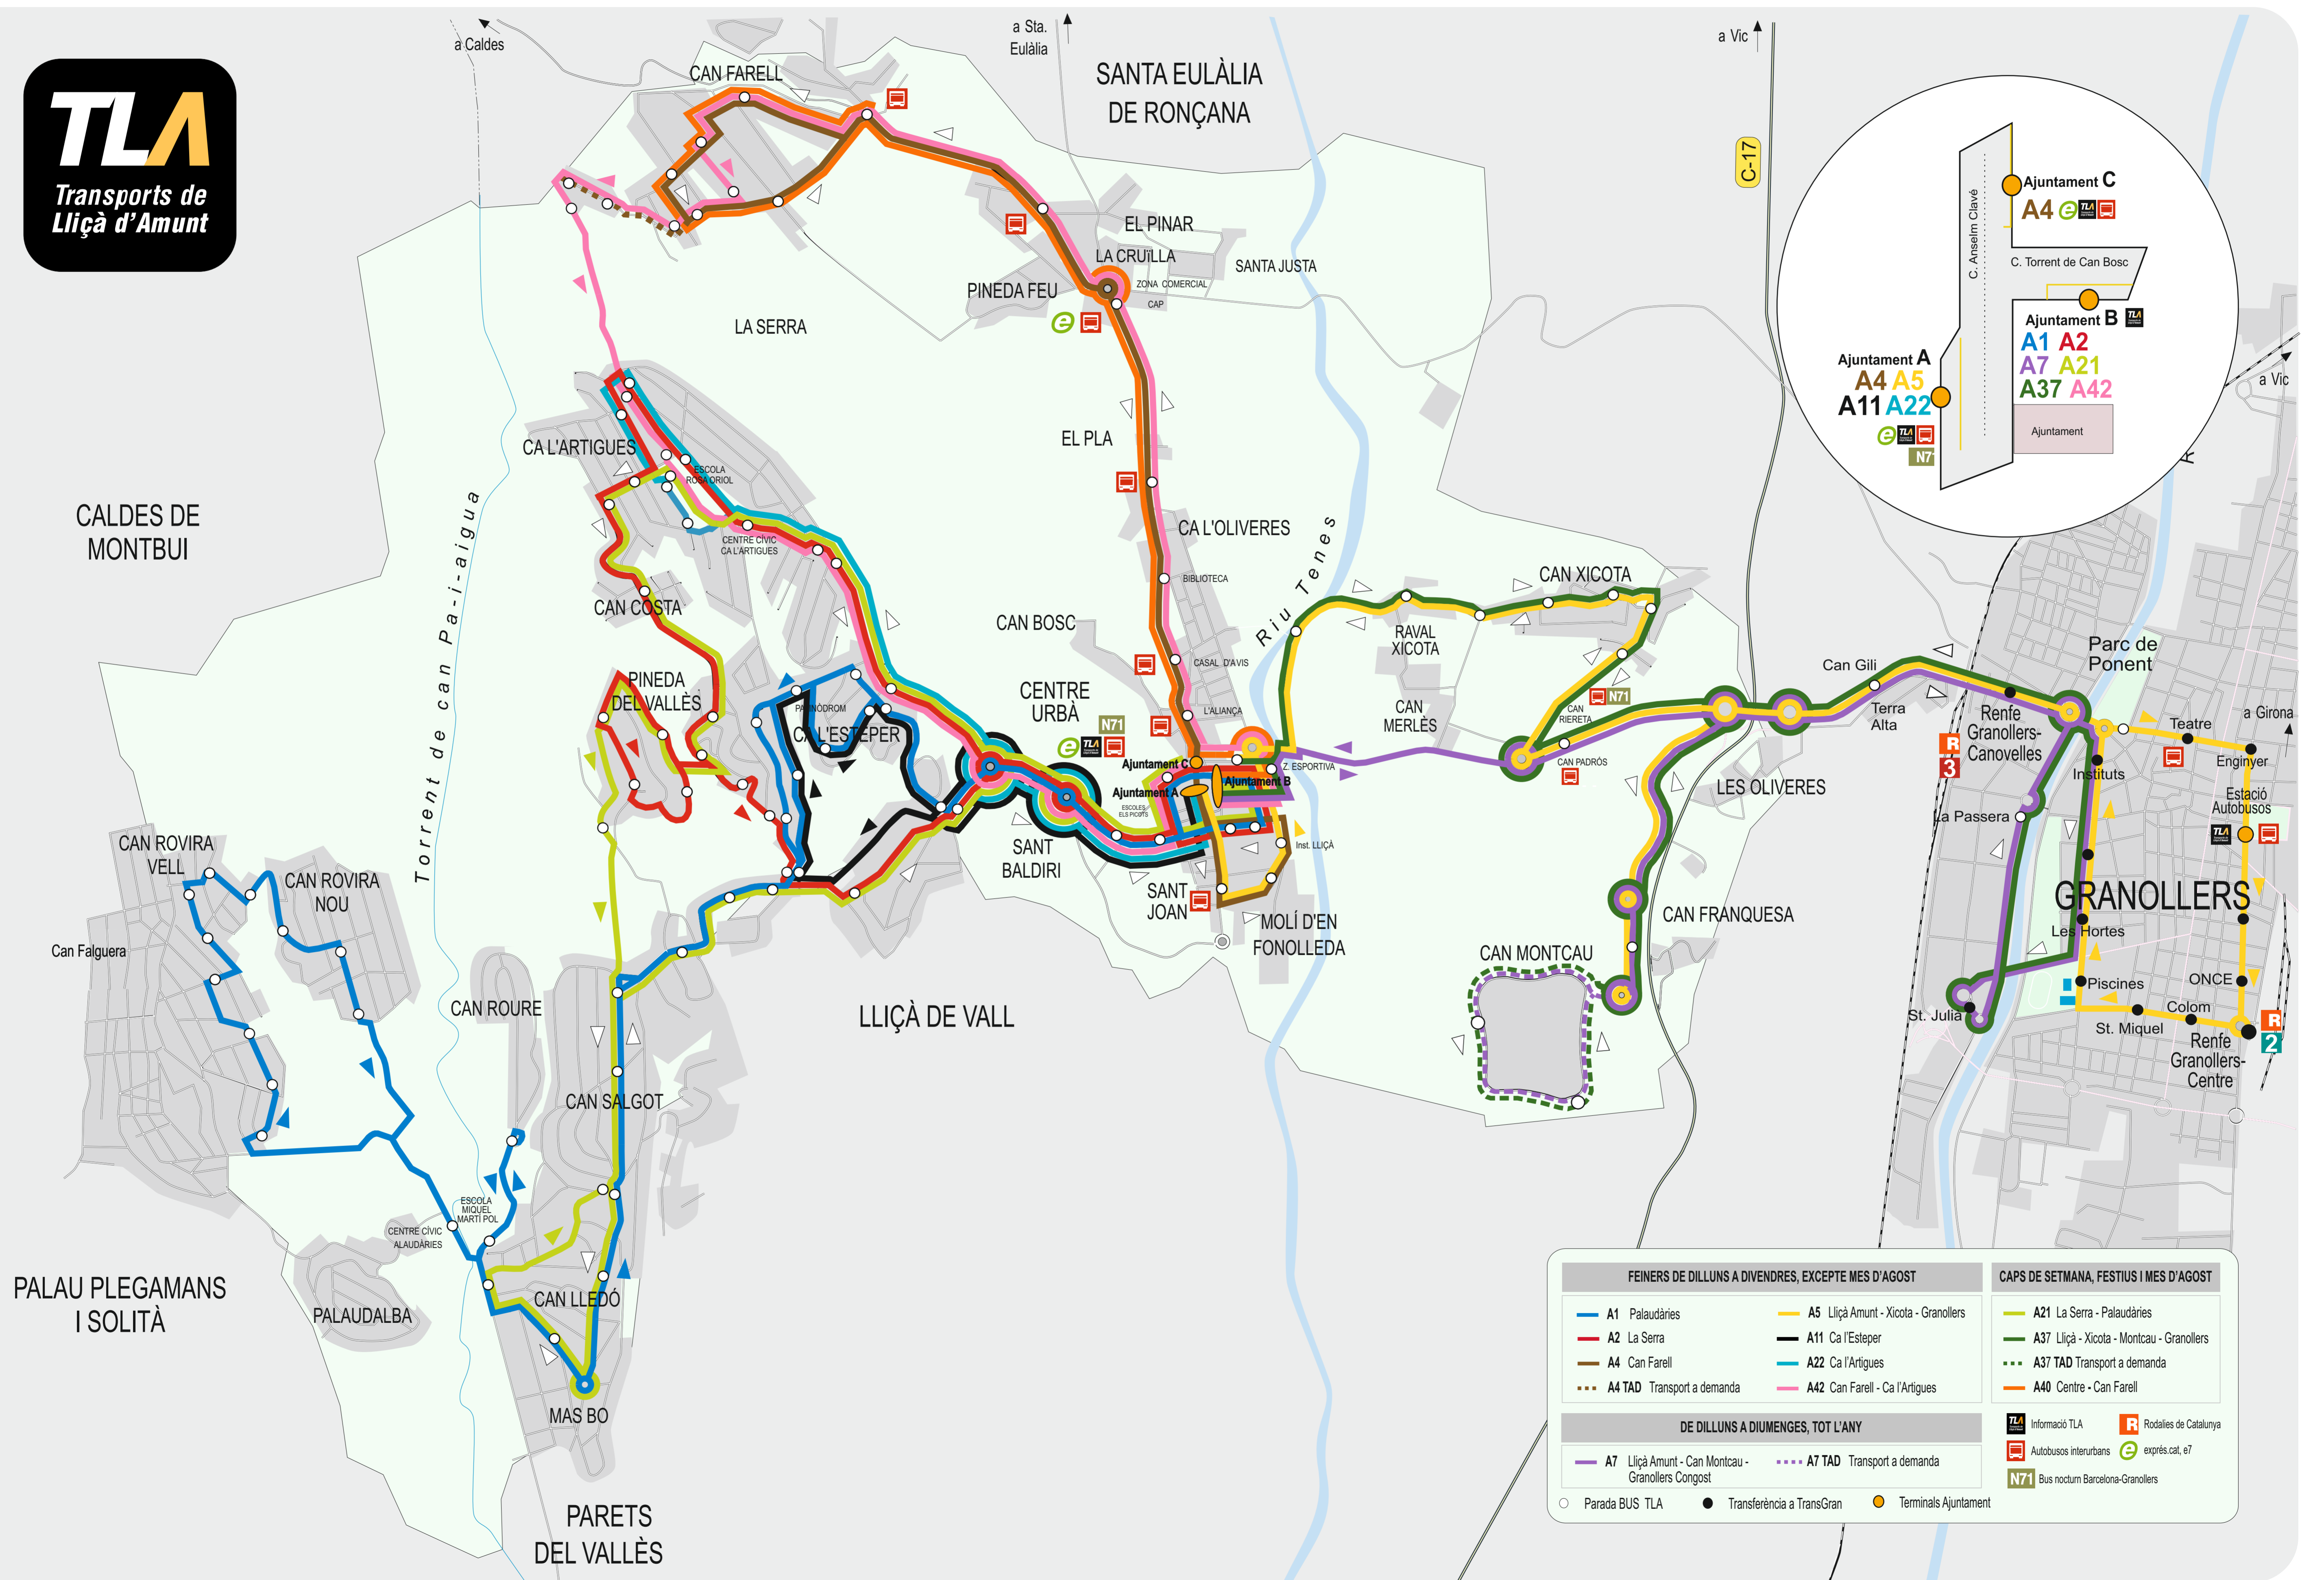

Xarxa d'autobusos urbans de Lliçà d'Amunt

FEINERS DE DILLUNS A DIVENDRES, EXCEPTE MES D'AGOST		CAPS DE SETMANA, FESTIUS I MES D'AGOST	
A1 Palaudàries	A5 Lliçà Amunt - Xicota - Granollers	A21 La Serra - Palaudàries	
A2 La Serra	A11 Ca l'Esteper	A37 Lliçà - Xicota - Montcau - Granollers	
A4 Can Farel	A22 Ca l'Artigues	A37 TAD Transport a demanda	
A4 TAD Transport a demanda	A42 Can Farel - Ca l'Artigues	A40 Centre - Can Farel	
DE DILLUNS A DIUMENGES, TOT L'ANY			
A7 Lliçà Amunt - Can Montcau - Granollers Congost	A7 TAD Transport a demanda		

Informació TLA Rodalies de Catalunya
 Autobusos interurbans expres.cat.67
 N71 Bus nocturn Barcelona-Granollers

Parada BUS TLA Transferència a TransGran Terminals Ajuntament