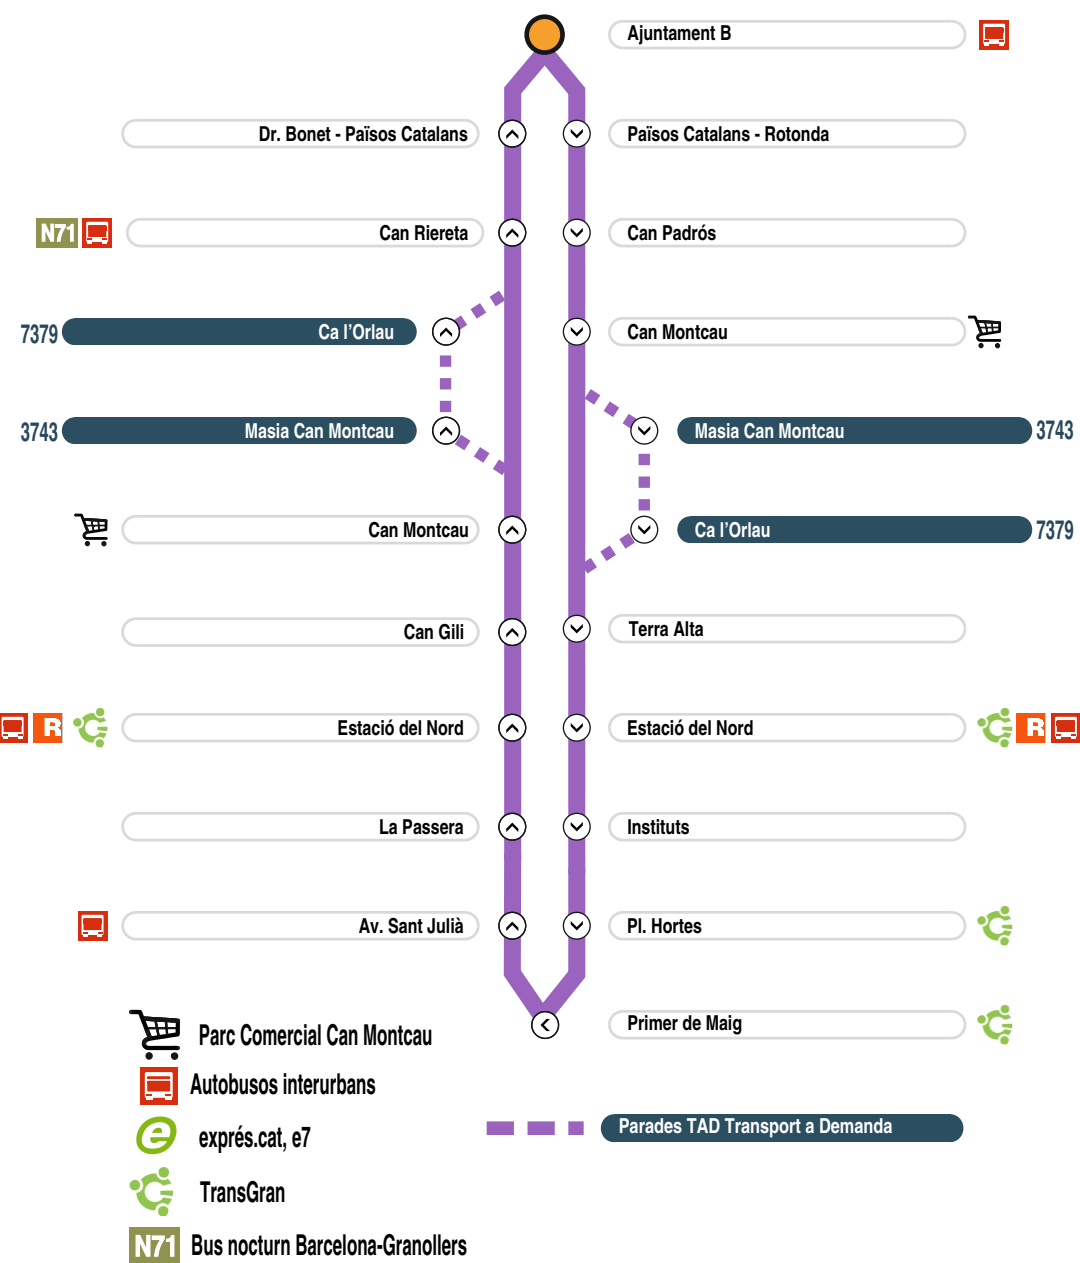

# A7 Lliçà d'Amunt > Can Montcau > Granollers Congost

### SAGALÉS ON DEMAND

Recordeu que per fer ús d'aquesta línia cal fer reserva prèvia fins a **30 minuts** abans de la sortida de bus.

Truqueu al **900 13 00 14** de dilluns a divendres feiners de 8:00 a 20:00h.