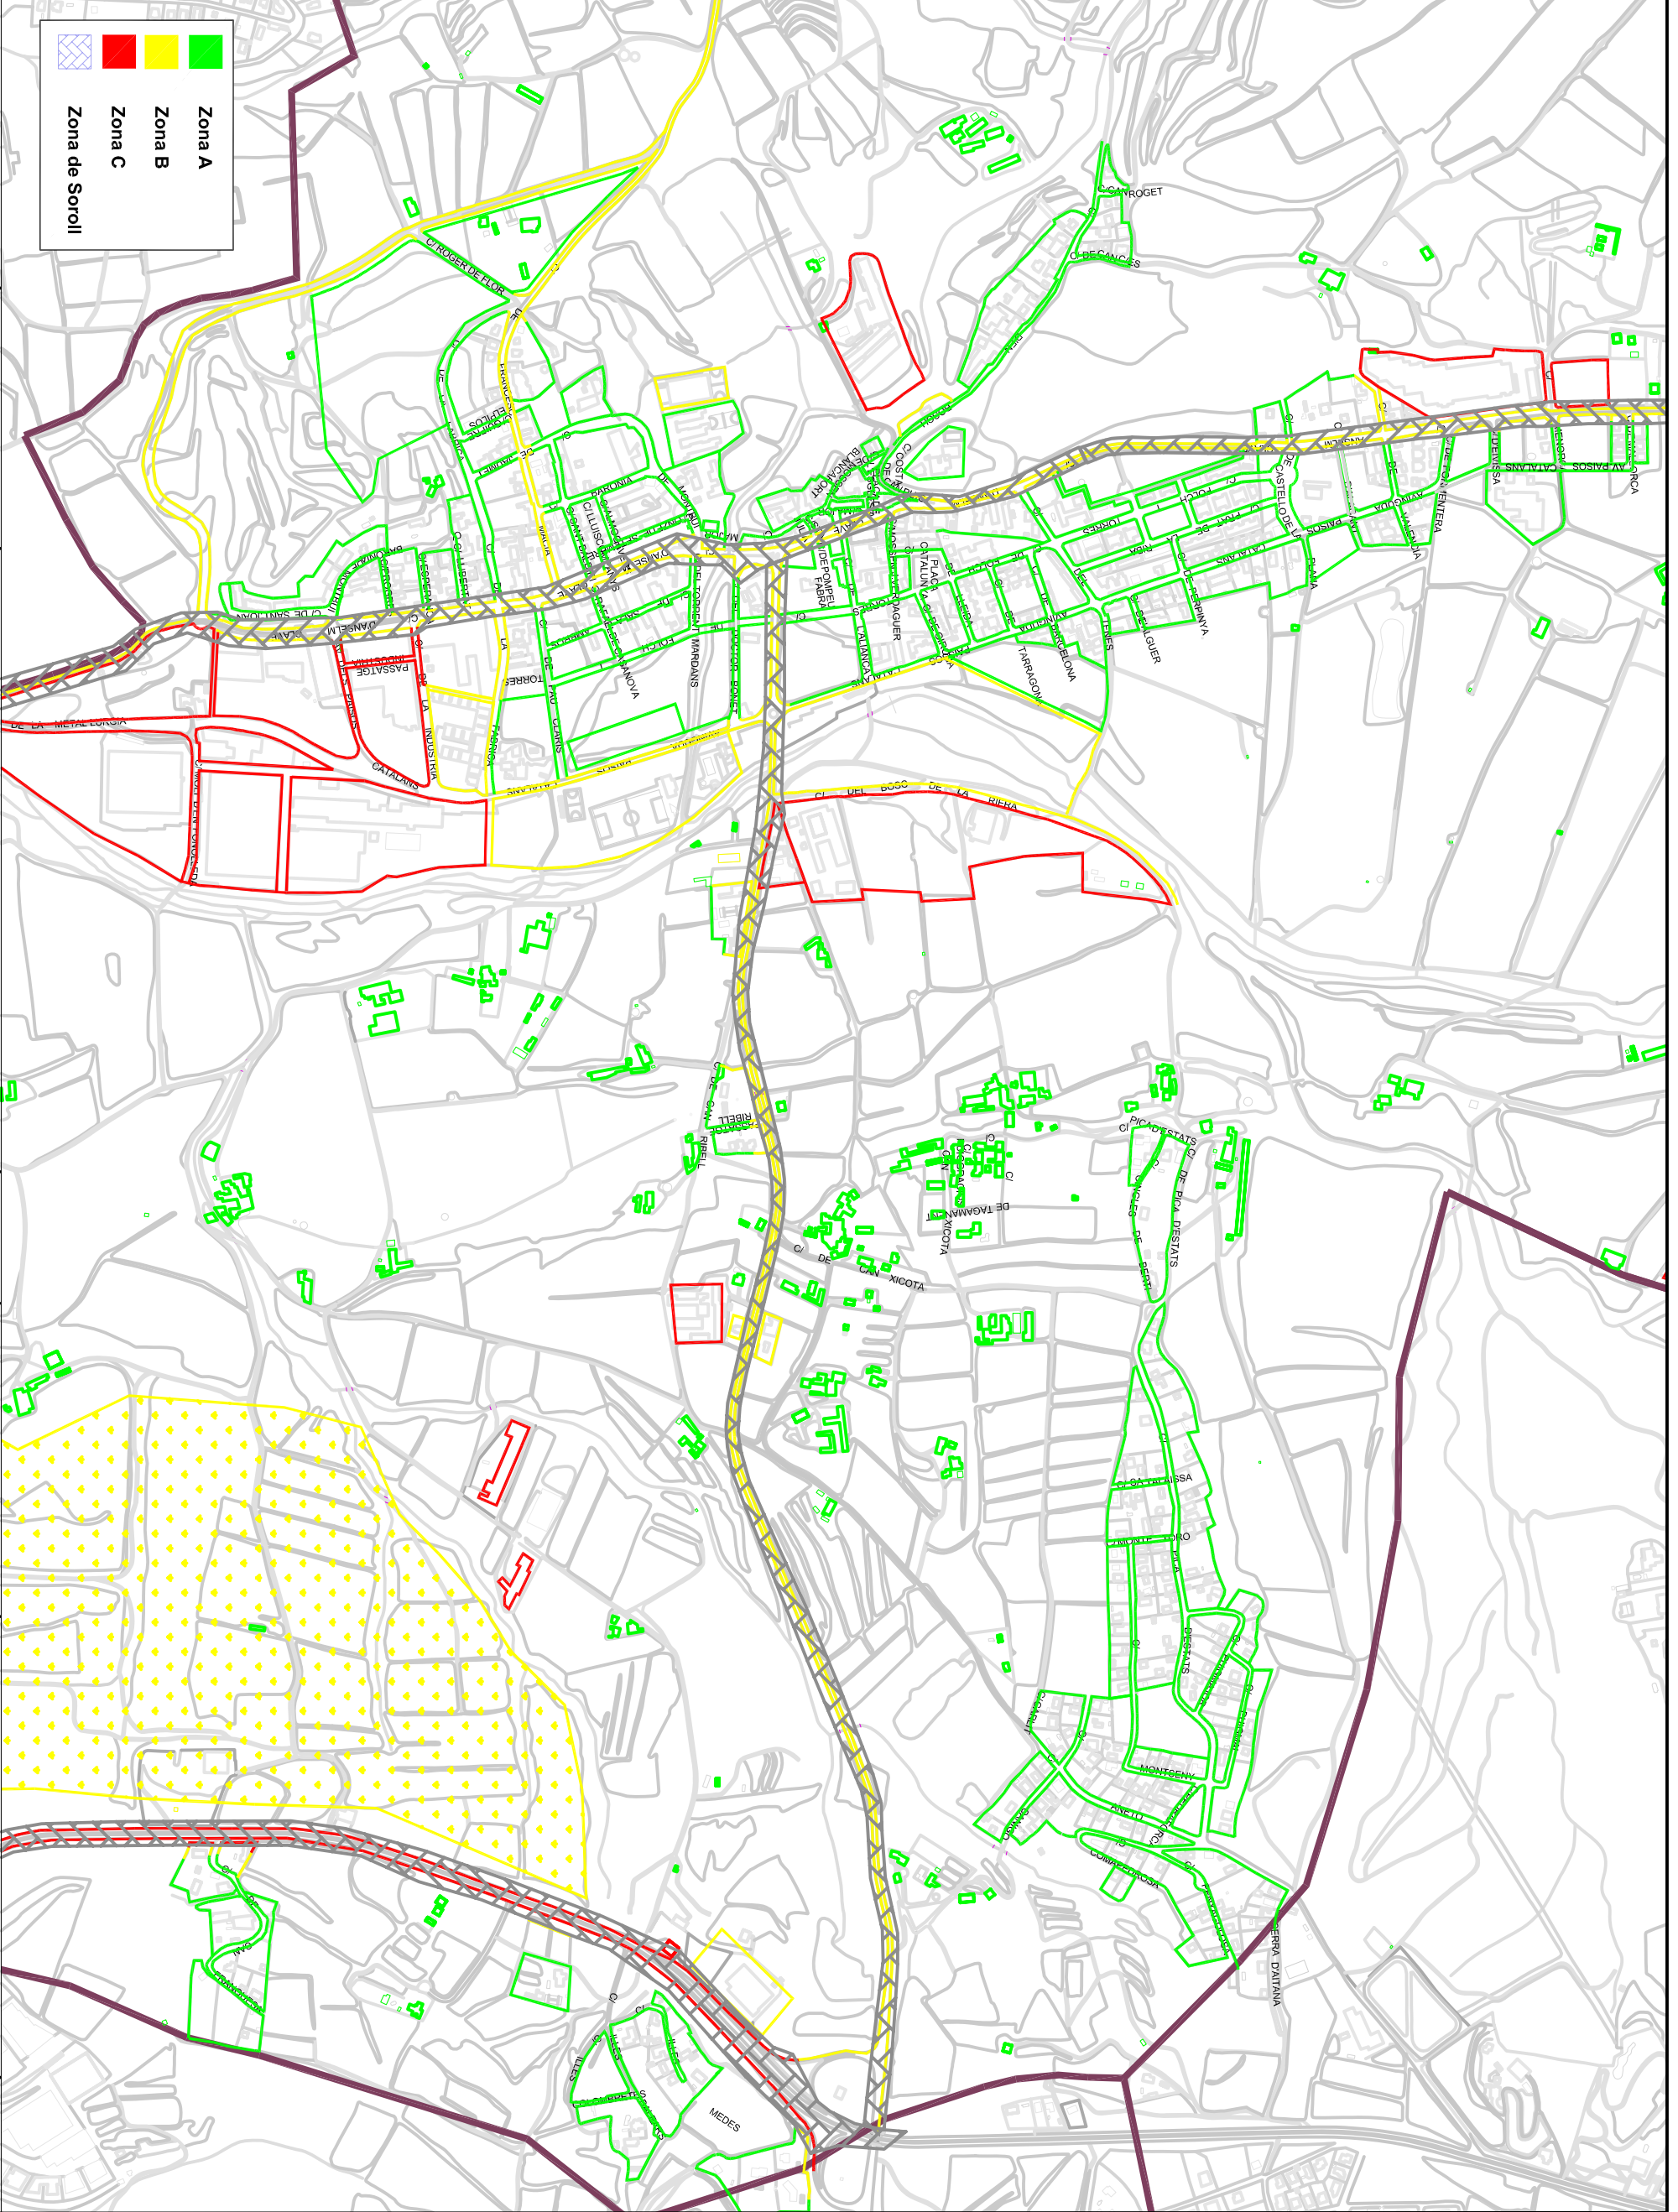

 Zona A
 Zona B
 Zona C
 Zona de Soroll

 Ajuntament de Llíçà d'Amunt

Realitzat:

 www.avalua.eu

Títol:
**ACTUALITZACIÓ I ADEQUACIÓ DE LA PROPOSTA
 DE MAPA DE CAPACITAT ACÚSTICA DEL MUNICIPI DE LLIÇÀ D'AMUNT**
 (Decret 176/2009)

Data:
 Abril 2010

Escala gràfica:

 Base cartogràfica:
 Institut Cartogràfic de Catalunya

Títol del plànol:
**PROPOSTA DE
 MAPA DE CAPACITAT ACÚSTICA**
 - NUCLI URBÀ I ZONA EST -

Núm. plànol:
 4