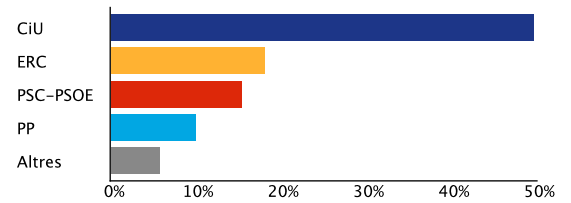

Total cens electoral	Total votants	Total abstenció
3.818	2.541	1.277
	66,55%	33,45%

Vots			
Vots nuls	Vots en blanc	Vots a candidatures	Vots vàlids
19	31	2.491	2.522
0,75%	1,22%	98,03%	99,25%

Resultats

Candidatures	Vots	Regidors
 Convergència i Unió	1.252	6
 Esquerra Republicana de Catalunya	456	2
 Partit dels Socialistes de Catalunya-PSOE	390	2
 Partit Popular	251	1
 Proposta d'Esqueres per Catalunya	142	0

Gràfics

Regidors

CiU	6
ERC	2
PSC-PSOE	2
PP	1
PEC	0

Vots

CiU	1.252	49,64%
ERC	456	18,08%
PSC-PSOE	390	15,46%
PP	251	9,95%
PEC	142	5,63%