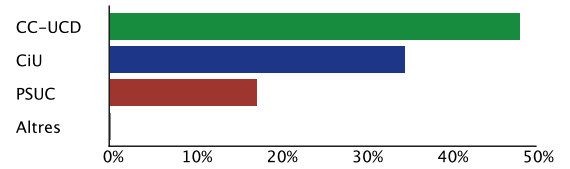

### Resultats

Candidatures	Vots	Regidors
 Centristes de Catalunya-UCD	563	5
 Convergència i Unió	405	4
 Partit Socialista Unificat de Catalunya	203	2

Gràfics

Regidors

CC-UCD	5
CiU	4
PSUC	2

Vots

CC-UCD	563	48,08%
CiU	405	34,59%
PSUC	203	17,34%