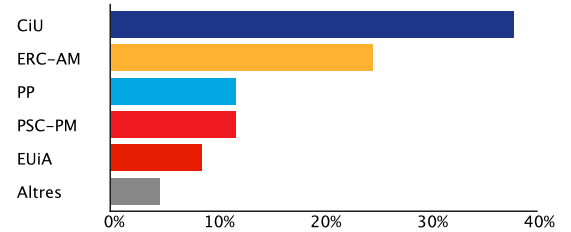

### Resultats

Candidatures	Vots	Regidors
 Convergència i Unió	1.614	6
 Esquerra Republicana de Catalunya-Acord Municipal	1.050	4
 Partit Popular	500	1
 PSC-Progrés Municipal	498	1
 Esquerra Unida i Alternativa	366	1
 IC-Verds-Entesa pel Progrés Municipal	194	0

Gràfics

Regidors

CiU	6
ERC-AM	4
PP	1
PSC-PM	1
EUiA	1
IC-V-EPM	0

Vots

CiU	1.614	37,81%
ERC-AM	1.050	24,60%
PP	500	11,71%
PSC-PM	498	11,67%
EUiA	366	8,57%
IC-V-EPM	194	4,54%