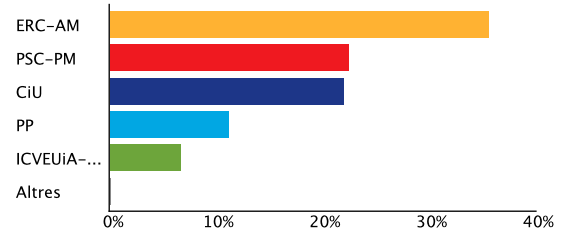

### Resultats

Candidatures	Vots	Regidors
 Esquerra Republicana de Catalunya-Acord Municipal	2.011	6
 PSC-Progrés Municipal	1.265	4
 Convergència i Unió	1.242	4
 Partit Popular	629	2
 ICV-EUiA-Entesa pel Progrés Municipal	381	1

Gràfics

Regidors

ERC-AM	6
PSC-PM	4
CiU	4
PP	2
ICVEUiA-EPM	1

Vots

ERC-AM	2.011	35,57%
PSC-PM	1.265	22,38%
CiU	1.242	21,97%
PP	629	11,13%
ICVEUiA-EPM	381	6,74%