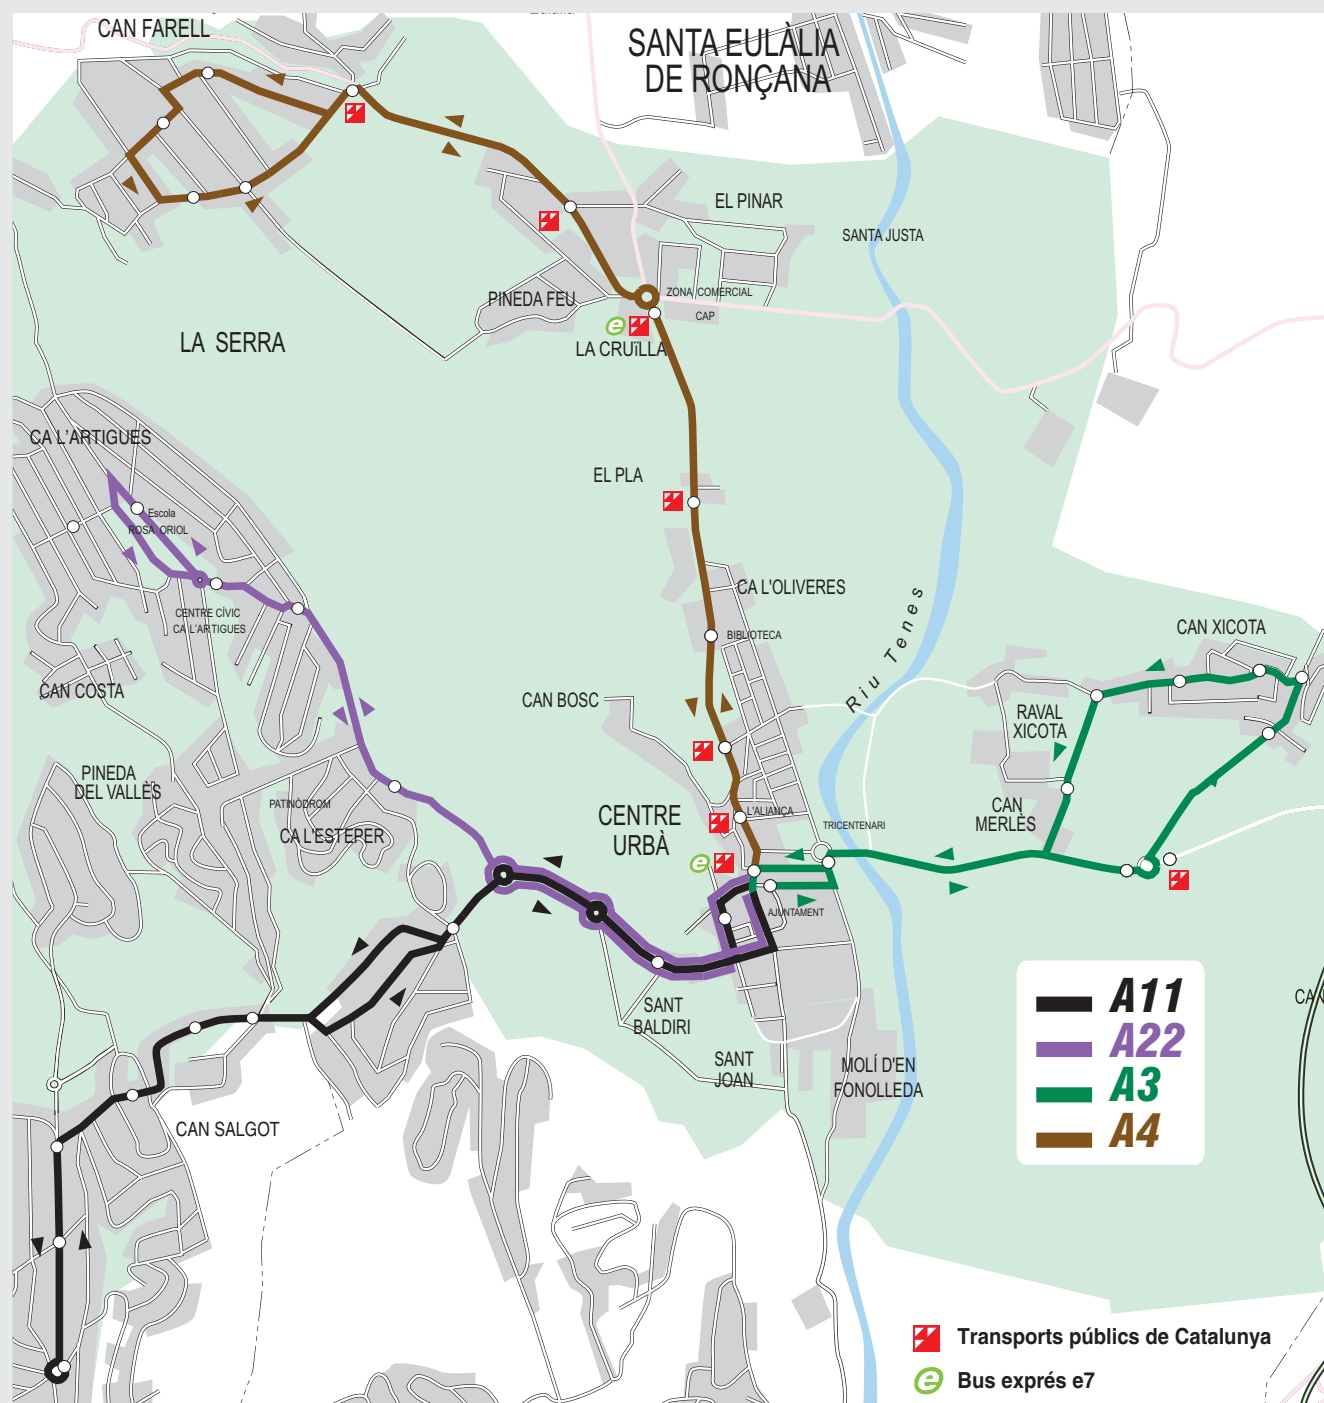

Serveis mes d'agost

TLA Transports de Lliçà d'Amunt

Ajuntament de Lliçà d'Amunt
TRANSPORT PÚBLIC I MOBILITAT

A11

CENTRE - CAN SALGOT

CENTRE	Ajuntament A	07.00	08.00	09.00	10.00	11.00	12.00	13.00	14.00
SANT BALDIRI	Ermита de Sant Baldiri	07.02	08.02	09.02	10.02	11.02	12.02	13.02	14.02
CA L'ESTEPER	Camí de Palaudàries	07.04	08.04	09.04	10.04	11.04	12.04	13.04	14.04
CAN SALGOT	Ramon Llull - Ll. Domènech Muntaner	07.06	08.06	09.06	10.06	11.06	12.06	13.06	14.06
CAN SALGOT	Ramon Llull	07.07	08.07	09.07	10.07	11.07	12.07	13.07	14.07
CAN SALGOT	Ramon Llull - Costa Llobera	07.08	08.08	09.08	10.08	11.08	12.08	13.08	14.08
CAN SALGOT	Pg St Valerià - Joan Alcover	07.09	08.09	09.09	10.09	11.09	12.09	13.09	14.09
CAN SALGOT	Pg St Valerià - Josep M. Segarra	07.10	08.10	09.10	10.10	11.10	12.10	13.10	14.10
CAN SALGOT	Ausiàs March	07.11	08.11	09.11	10.11	11.11	12.11	13.11	14.11

CAN SALGOT - CENTRE

CAN SALGOT	Pg Sant Valerià - Josep Me Segarra	07.12	08.12	09.12	10.12	11.12	12.12	13.12	14.12
CAN SALGOT	Pg Sant Valerià - Ramon Llull	07.13	08.13	09.13	10.13	11.13	12.13	13.13	14.13
CAN SALGOT	Ramon Llull - Víctor Català	07.14	08.14	09.14	10.14	11.14	12.14	13.14	14.14
CAN SALGOT	Ramon Llull	07.15	08.15	09.15	10.15	11.15	12.15	13.15	14.15
CAN SALGOT	Ramon Llull - Bartomeu Roselló Pòrcel	07.16	08.16	09.16	10.16	11.16	12.16	13.16	14.16
CA L'ESTEPER	Camí de Palaudàries - Camí de la Serra	07.18	08.18	09.18	10.18	11.18	12.18	13.18	14.18
SANT BALDIRI	Ermита de Sant Baldiri	07.19	08.19	09.19	10.19	11.19	12.19	13.19	14.19
SANT BALDIRI	Pavelló d'esports	07.20	08.20	09.20	10.20	11.20	12.20	13.20	14.20
CENTRE	Ajuntament A	07.22	08.22	09.22	10.22	11.22	12.22	13.22	14.22

A22

CENTRE - CA L'ARTIGUES

CENTRE	Ajuntament A	07.23	08.23	09.23	10.23	11.23	12.23	13.23	14.23
SANT BALDIRI	Ermита de Sant Baldiri	07.25	08.25	09.25	10.25	11.25	12.25	13.25	14.25
CA L'ESTEPER	Ramon Casas - R. Puig Cadafalch	07.27	08.27	09.27	10.27	11.27	12.27	13.27	14.27
CA L'ARTIGUES	Ca l'Artigues - Garrotxa	07.29	08.29	09.29	10.29	11.29	12.29	13.29	14.29
CA L'ARTIGUES	Ca l'Artigues - Mataranya	07.30	08.30	09.30	10.30	11.30	12.30	13.30	14.30
CA L'ARTIGUES	Mataranya - Alcalaten	07.31	08.31	09.31	10.31	11.31	12.31	13.31	14.31

CA L'ARTIGUES - CENTRE

CA L'ARTIGUES	Ca l'Artigues - Centre cívic	07.33	08.33	09.33	10.33	11.33	12.33	13.33	14.33
CA L'ARTIGUES	Ca l'Artigues - La Plana	07.34	08.34	09.34	10.34	11.34	12.34	13.34	14.34
CA L'ESTEPER	Ramon Casas - R. Puig Cadafalch	07.35	08.35	09.35	10.35	11.35	12.35	13.35	14.35
SANT BALDIRI	Ermита de Sant Baldiri	07.37	08.37	09.37	10.37	11.37	12.37	13.37	14.37
SANT BALDIRI	Pavelló d'esports	07.38	08.38	09.38	10.38	11.38	12.38	13.38	14.38
CENTRE	Ajuntament B	07.39	08.39	09.39	10.39	11.39	12.39	13.39	14.39

A3

CENTRE - CAN XICOTA

CENTRE	Ajuntament B	07.40	09.40	11.40	13.40
CENTRE	Països Catalans - Rotonda	07.41	09.41	11.41	13.41
CAN PADRÓS	Can Padrós	07.43	09.43	11.43	13.43
CAN XICOTA	Aneto - Canigó	07.44	09.44	11.44	13.44
CAN XICOTA	Aneto - Comapedrosa	07.45	09.45	11.45	13.45

CAN XICOTA - CENTRE