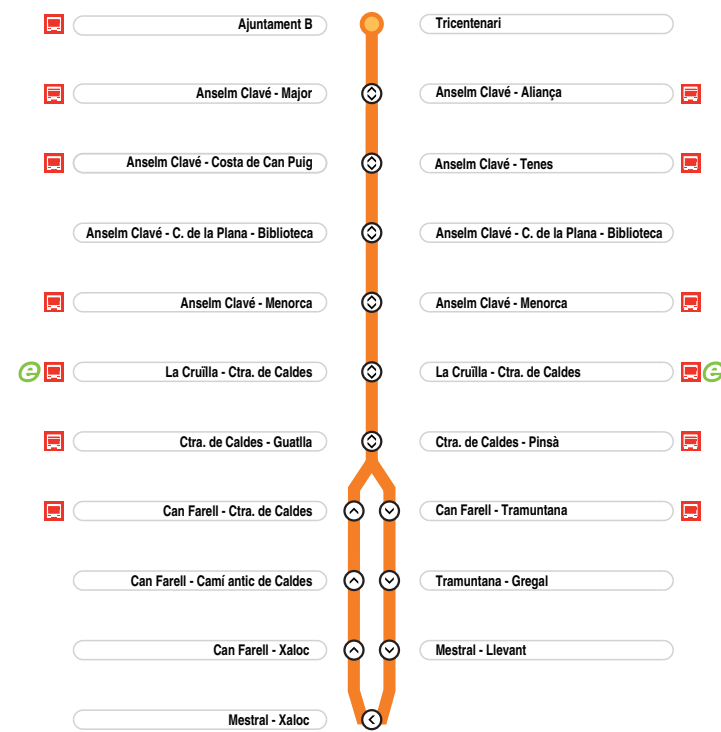

A40

Tricentenari > Can Farell

<i>Lliçà Centre</i>	8.41	9.41	10.41	11.41	12.41	13.41	14.41	15.41	16.41	17.41	18.41	19.41	20.41	21.41
<i>Biblioteca</i>	8.44	9.44	10.44	11.44	12.44	13.44	14.44	15.44	16.44	17.44	18.44	19.44	20.44	21.44
<i>Pineda Feu</i>	8.45	9.45	10.45	11.45	12.45	13.45	14.45	15.45	16.45	17.45	18.45	19.45	20.45	21.45
<i>Can Farell</i>	8.47	9.47	10.47	11.47	12.47	13.47	14.47	15.47	16.47	17.47	18.47	19.47	20.47	21.47
<i>Pineda Feu</i>	8.53	9.53	10.53	11.53	12.53	13.53	14.53	15.53	16.53	17.53	18.53	19.53	20.53	21.53
<i>Biblioteca</i>	8.55	9.55	10.55	11.55	12.55	13.55	14.55	15.55	16.55	17.55	18.55	19.55	20.55	21.55
<i>Centre</i>	8.57	9.57	10.57	11.57	12.57	13.57	14.57	15.57	16.57	17.57	18.57	19.57	20.57	21.57

Horari de diumenge

Transports públics de la Generalitat de Catalunya

Bus exprés

amtu
Autoritat Metropolitana del Transport

Servei operat per: **Sagalés**

Generalitat de Catalunya
Transports públics

Ajuntament de Lliçà d'Amunt
TRANSPORT PÚBLIC MOBILITAT

ATM Àrea de Barcelona
Autoritat del Transport Metropolità