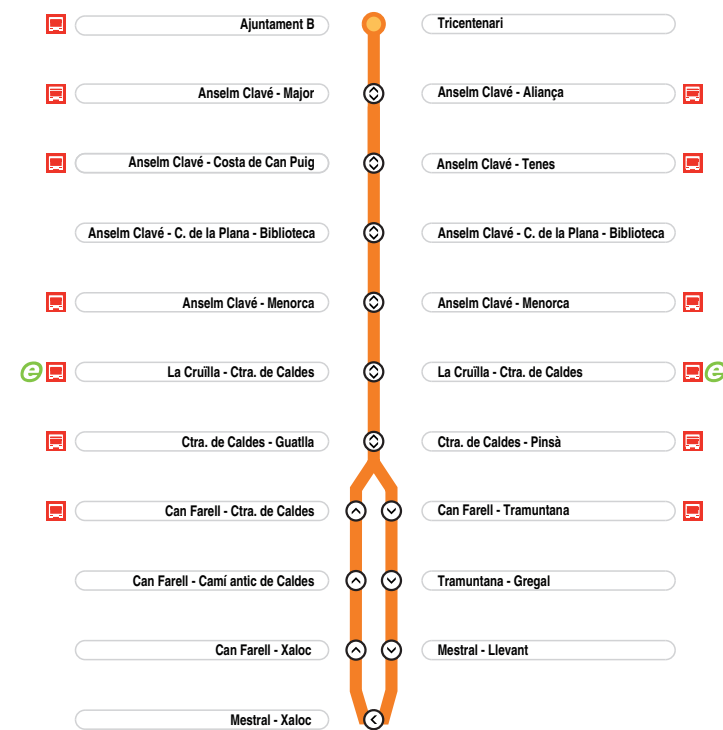

A40

Tricentenari > Can Farell

Lliçà Centre	8.41	9.41	10.41	11.41	12.41	13.41	14.41	15.41	16.41	17.41	18.41	19.41	20.41	21.41
Biblioteca	8.44	9.44	10.44	11.44	12.44	13.44	14.44	15.44	16.44	17.44	18.44	19.44	20.44	21.44
Pineda Feu	8.45	9.45	10.45	11.45	12.45	13.45	14.45	15.45	16.45	17.45	18.45	19.45	20.45	21.45
Can Farell	8.47	9.47	10.47	11.47	12.47	13.47	14.47	15.47	16.47	17.47	18.47	19.47	20.47	21.47
Pineda Feu	8.53	9.53	10.53	11.53	12.53	13.53	14.53	15.53	16.53	17.53	18.53	19.53	20.53	21.53
Biblioteca	8.55	9.55	10.55	11.55	12.55	13.55	14.55	15.55	16.55	17.55	18.55	19.55	20.55	21.55
Centre	8.57	9.57	10.57	11.57	12.57	13.57	14.57	15.57	16.57	17.57	18.57	19.57	20.57	21.57

Horari de diumenge

Transports públics de la Generalitat de Catalunya

Bus expés

amtu

Servei operat per: **Sagalés**

Generalitat de Catalunya
Transports públics

Ajuntament de Lliçà d'Amunt
TRANSPORT PÚBLIC MOBILITAT

ATM Àrea de Barcelona
Autoritat del Transport Metropolità