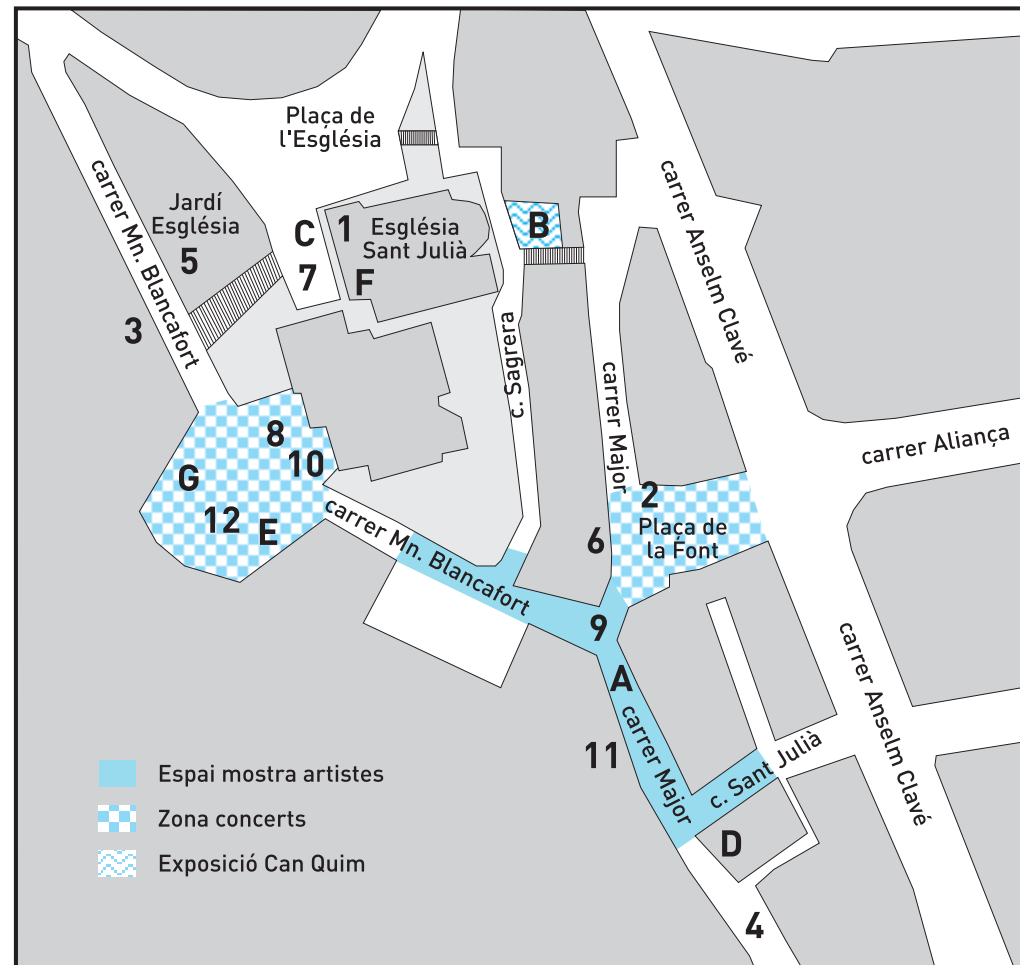

Dissabte 29 de juny de 2019

A partir de les 7 de la tarda. Lliçà d'Amunt

Deixa't seduir pel barri de la Sagrera i l'esperit d'una nit especial, i viuràs, tot passejant, un perfecte maridatge d'art, nit i revetlla...

- A. Mostra de l'obra d'artistes.** Veïns del nostre poble i rodalies ens ensenyaran, en el carrer Major, l'obra que han elaborat en diferents camps artístics.
- B. Pati de can Bassa.** Exposició: **I tu, de quin color ho veus?**
- C. Pujada al campanar.** Sigues un privilegiat i contempla el teu poble des d'un punt de vista únic...
- D. Taller d'iniciació al cuir.** Al Colomer de can Carnisser. Si vols participar, envia un correu a: martelleskens@gmail.com
- E.** Davant de Càritas i a la plaça de la Font **"Merendero de verbena"**. Per sopar i agafar forces.
- F. Exposició d'objectes litúrgics de l'església de Sant Julià.** Peces de valor artístic i històric que normalment no es poden contemplar i que s'exposaran per a l'ocasió. Després de la missa, Mn. Aaron en farà una explicació detallada.
- G.** Des de les 7 i fins a la matinada, a la zona de concerts, **Servei de bar**.