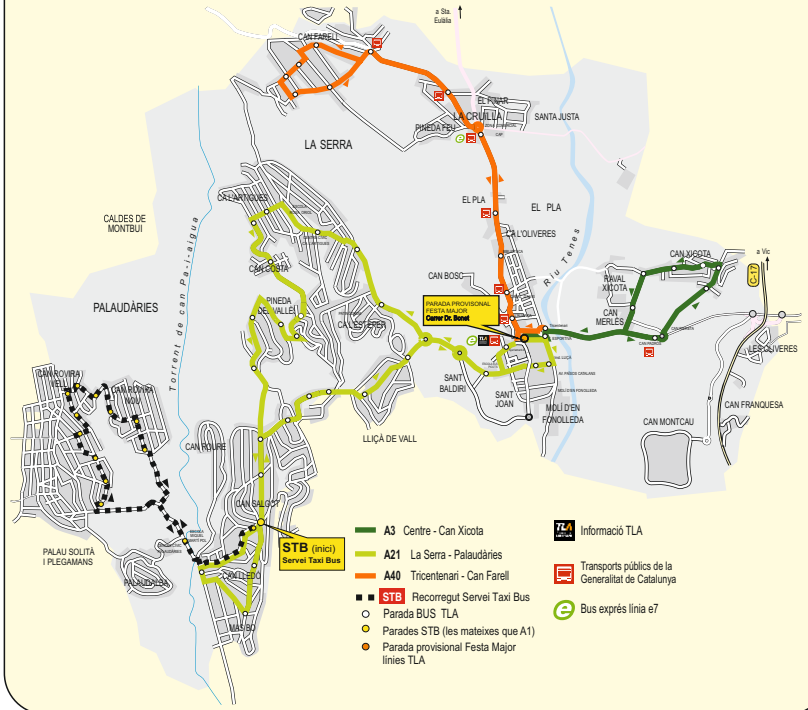

Línia Bus
Nit

TLA *Transports de Lliçà d'Amunt*

A21 Centre > La Serra > Palauàries

Centre	22.00	23.00	00.00	01.00	02.00	03.00	04.00	05.00	06.00	07.00
Ca l'Esteper	22.05	23.05	00.05	01.05	02.05	03.05	04.05	05.05	06.05	07.05
Ca l'Artigues	22.06	23.06	00.06	01.06	02.06	03.06	04.06	05.06	06.06	07.06
Can Costa	22.10	23.10	00.10	01.10	02.10	03.10	04.10	05.10	06.10	07.10
Pineda Vallès	22.11	23.11	00.11	01.11	02.11	03.11	04.11	05.11	06.11	07.11
Can Salgot	22.16	23.16	00.16	01.16	02.16	03.16	04.16	05.16	06.16	07.16
Mas Bo	22.18	23.18	00.18	01.18	02.18	03.18	04.18	05.18	06.18	07.18
Can Lledó	22.19	23.19	00.19	01.19	02.19	03.19	04.19	05.19	06.19	07.19
Connexió STB										
Can Salgot	22.20	23.20	00.20	01.20	02.20	03.20	04.20	05.20	06.20	07.20
Ca l'Esteper	22.25	23.25	00.25	01.25	02.25	03.25	04.25	05.25	06.25	07.25
Centre	22.30	23.30	00.30	01.30	02.30	03.30	04.30	05.30	06.30	07.30

A40 Rotonda Tricentenari > Can Farell

Centre	22.41	23.41	00.41	01.41	02.41	03.41	04.41	05.41	06.41
Biblioteca	22.44	23.44	00.44	01.44	02.44	03.44	04.44	05.44	06.44
La Cruïlla	22.45	23.45	00.45	01.45	02.45	03.45	04.45	05.45	06.45
Pineda Feu	22.46	23.46	00.46	01.46	02.46	03.46	04.46	05.46	06.46
Can Farell	22.47	23.47	00.47	01.47	02.47	03.47	04.47	05.47	06.47
Can Farell	22.52	23.52	00.52	01.52	02.52	03.52	04.52	05.52	06.52
Pineda Feu	22.53	23.53	00.53	01.53	02.53	03.53	04.53	05.53	06.53
La Cruïlla	22.54	23.54	00.54	01.54	02.54	03.54	04.54	05.54	06.54
Biblioteca	22.55	23.55	00.55	01.55	02.55	03.55	04.55	05.55	06.55
Centre	22.57	23.57	00.57	01.57	02.57	03.57	04.57	05.57	06.57

***També es poden utilitzar els títols habituals de transport**

Servei especial FM i parades STB

Per a la resta de franja horària es mantindran els horaris habituals de dies feiners que inclou el dia 9 de setembre festiu local: **A1/A2/A4/A5/A7/A11/A22/A42**
Caps de setmana: **A3/A21/A40**