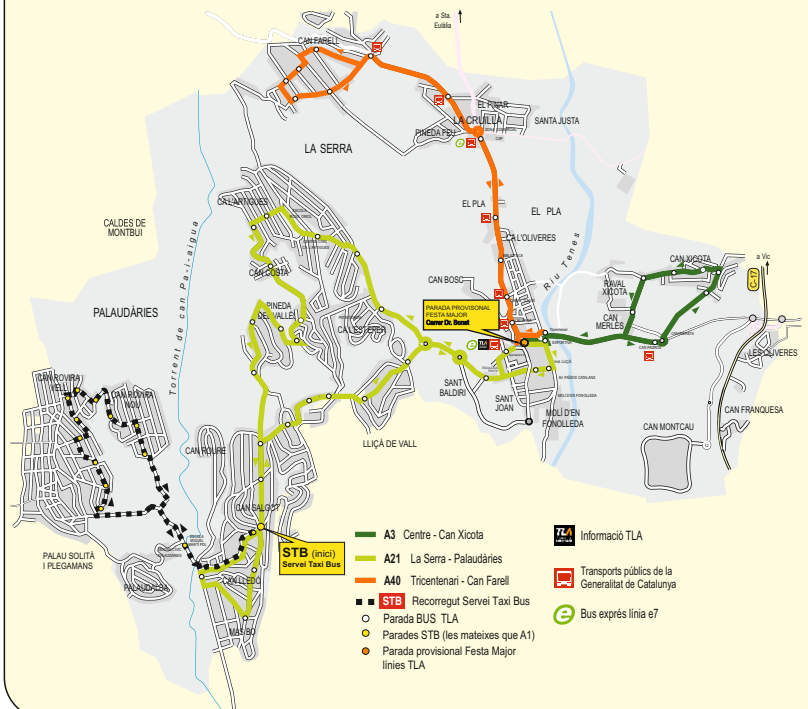

STB

Enllaç de la línia A21 de TLA amb el Servei Taxi Bus gratuït (STB) al barri de Can Salgot (parada Ps. Sant Valerià - Ausiàs March) per apropar a la Festa Major als usuaris de Can Rovira

Can Salgot > Can Rovira Vell i Nou

Parada STB (A21) 02.30 | 03.30 | 04.30 | 05.30 | 06.30

A3 Centre > Can Xicotà

Centre	22.31	23.31	00.31	01.31	02.31	03.31	04.31	05.31
Can Padrós	22.33	23.33	00.33	01.33	02.33	03.33	04.33	05.33
Can Xicotà	22.34	23.34	00.34	01.34	02.34	03.34	04.34	05.34
Raval Xicotà	22.39	23.39	00.39	01.39	02.39	03.39	04.39	05.39
Centre	22.41	23.41	00.41	01.41	02.41	03.41	04.41	05.41

A40 Rotonda Tricentenari > Can Farell

Centre	22.41	23.41	00.41	01.41	02.41	03.41	04.41	05.41
Biblioteca	22.44	23.44	00.44	01.44	02.44	03.44	04.44	05.44
La Cruïlla	22.45	23.45	00.45	01.45	02.45	03.45	04.45	05.45
Pineda Feu	22.46	23.46	00.46	01.46	02.46	03.46	04.46	05.46
Can Farell	22.47	23.47	00.47	01.47	02.47	03.47	04.47	05.47
Can Farell	22.52	23.52	00.52	01.52	02.52	03.52	04.52	05.52
Pineda Feu	22.53	23.53	00.53	01.53	02.53	03.53	04.53	05.53
La Cruïlla	22.54	23.54	00.54	01.54	02.54	03.54	04.54	05.54
Biblioteca	22.55	23.55	00.55	01.55	02.55	03.55	04.55	05.55
Centre	22.57	23.57	00.57	01.57	02.57	03.57	04.57	05.57

Servei especial FM i parades STB

Per a la resta de franja horària es mantindran els horaris habituals de dies feiners que inclou el dia 9 de setembre festiu local: **A1/A2/A4/A5/A7/A11/A22/A42**
Caps de setmana: **A3/A21/A40**