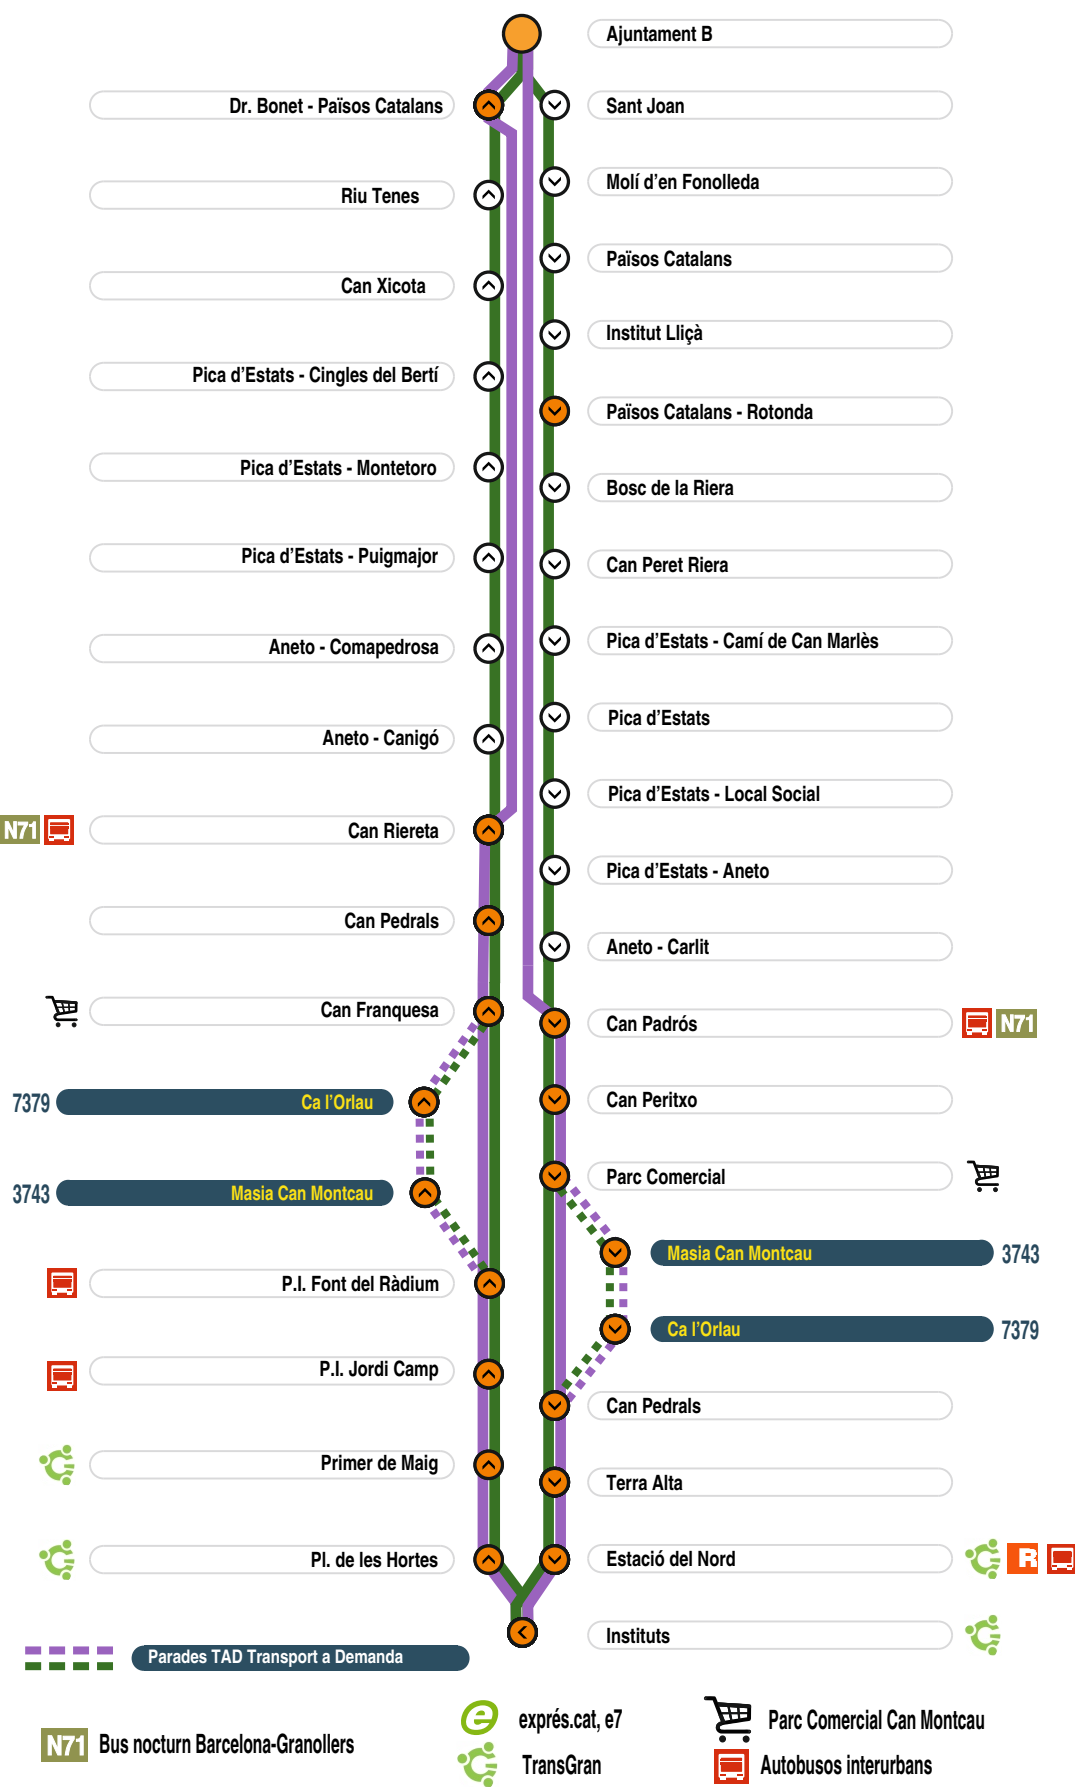

A7 Lliçà d'Amunt > Can Montcau > Granollers Congost

A37 Lliçà > Xicotà > Montcau > Granollers

PARADES TAD (Transport a Demanda) TLA

A7 i A37 - Parada 3743 Masia de Can Montcau
- Parada 7379 Ca l'Orlau

ATENCIÓ! Expedicions amb * (asterisc) no fa falta fer reserva TAD, sempre para en aquesta parada